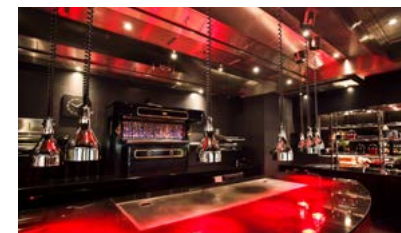

# Resort World Sentosa

SINGAPORE

KCW køkkenventilationsloft med Capture Ray™ teknologi (UV-C).