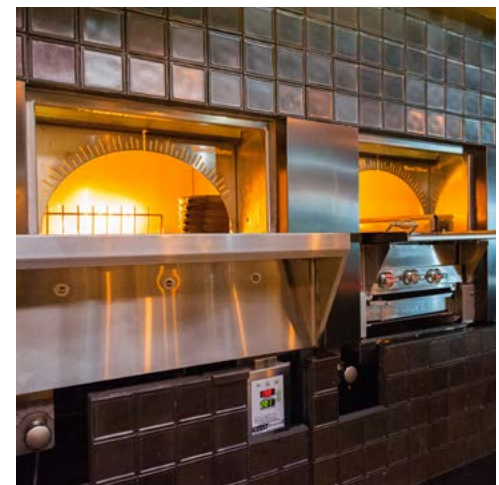

# Genting Club House

MALAYSIA

Specialdesignet emhætter.  
KVI Capture Jet™ emhætter.

Halton