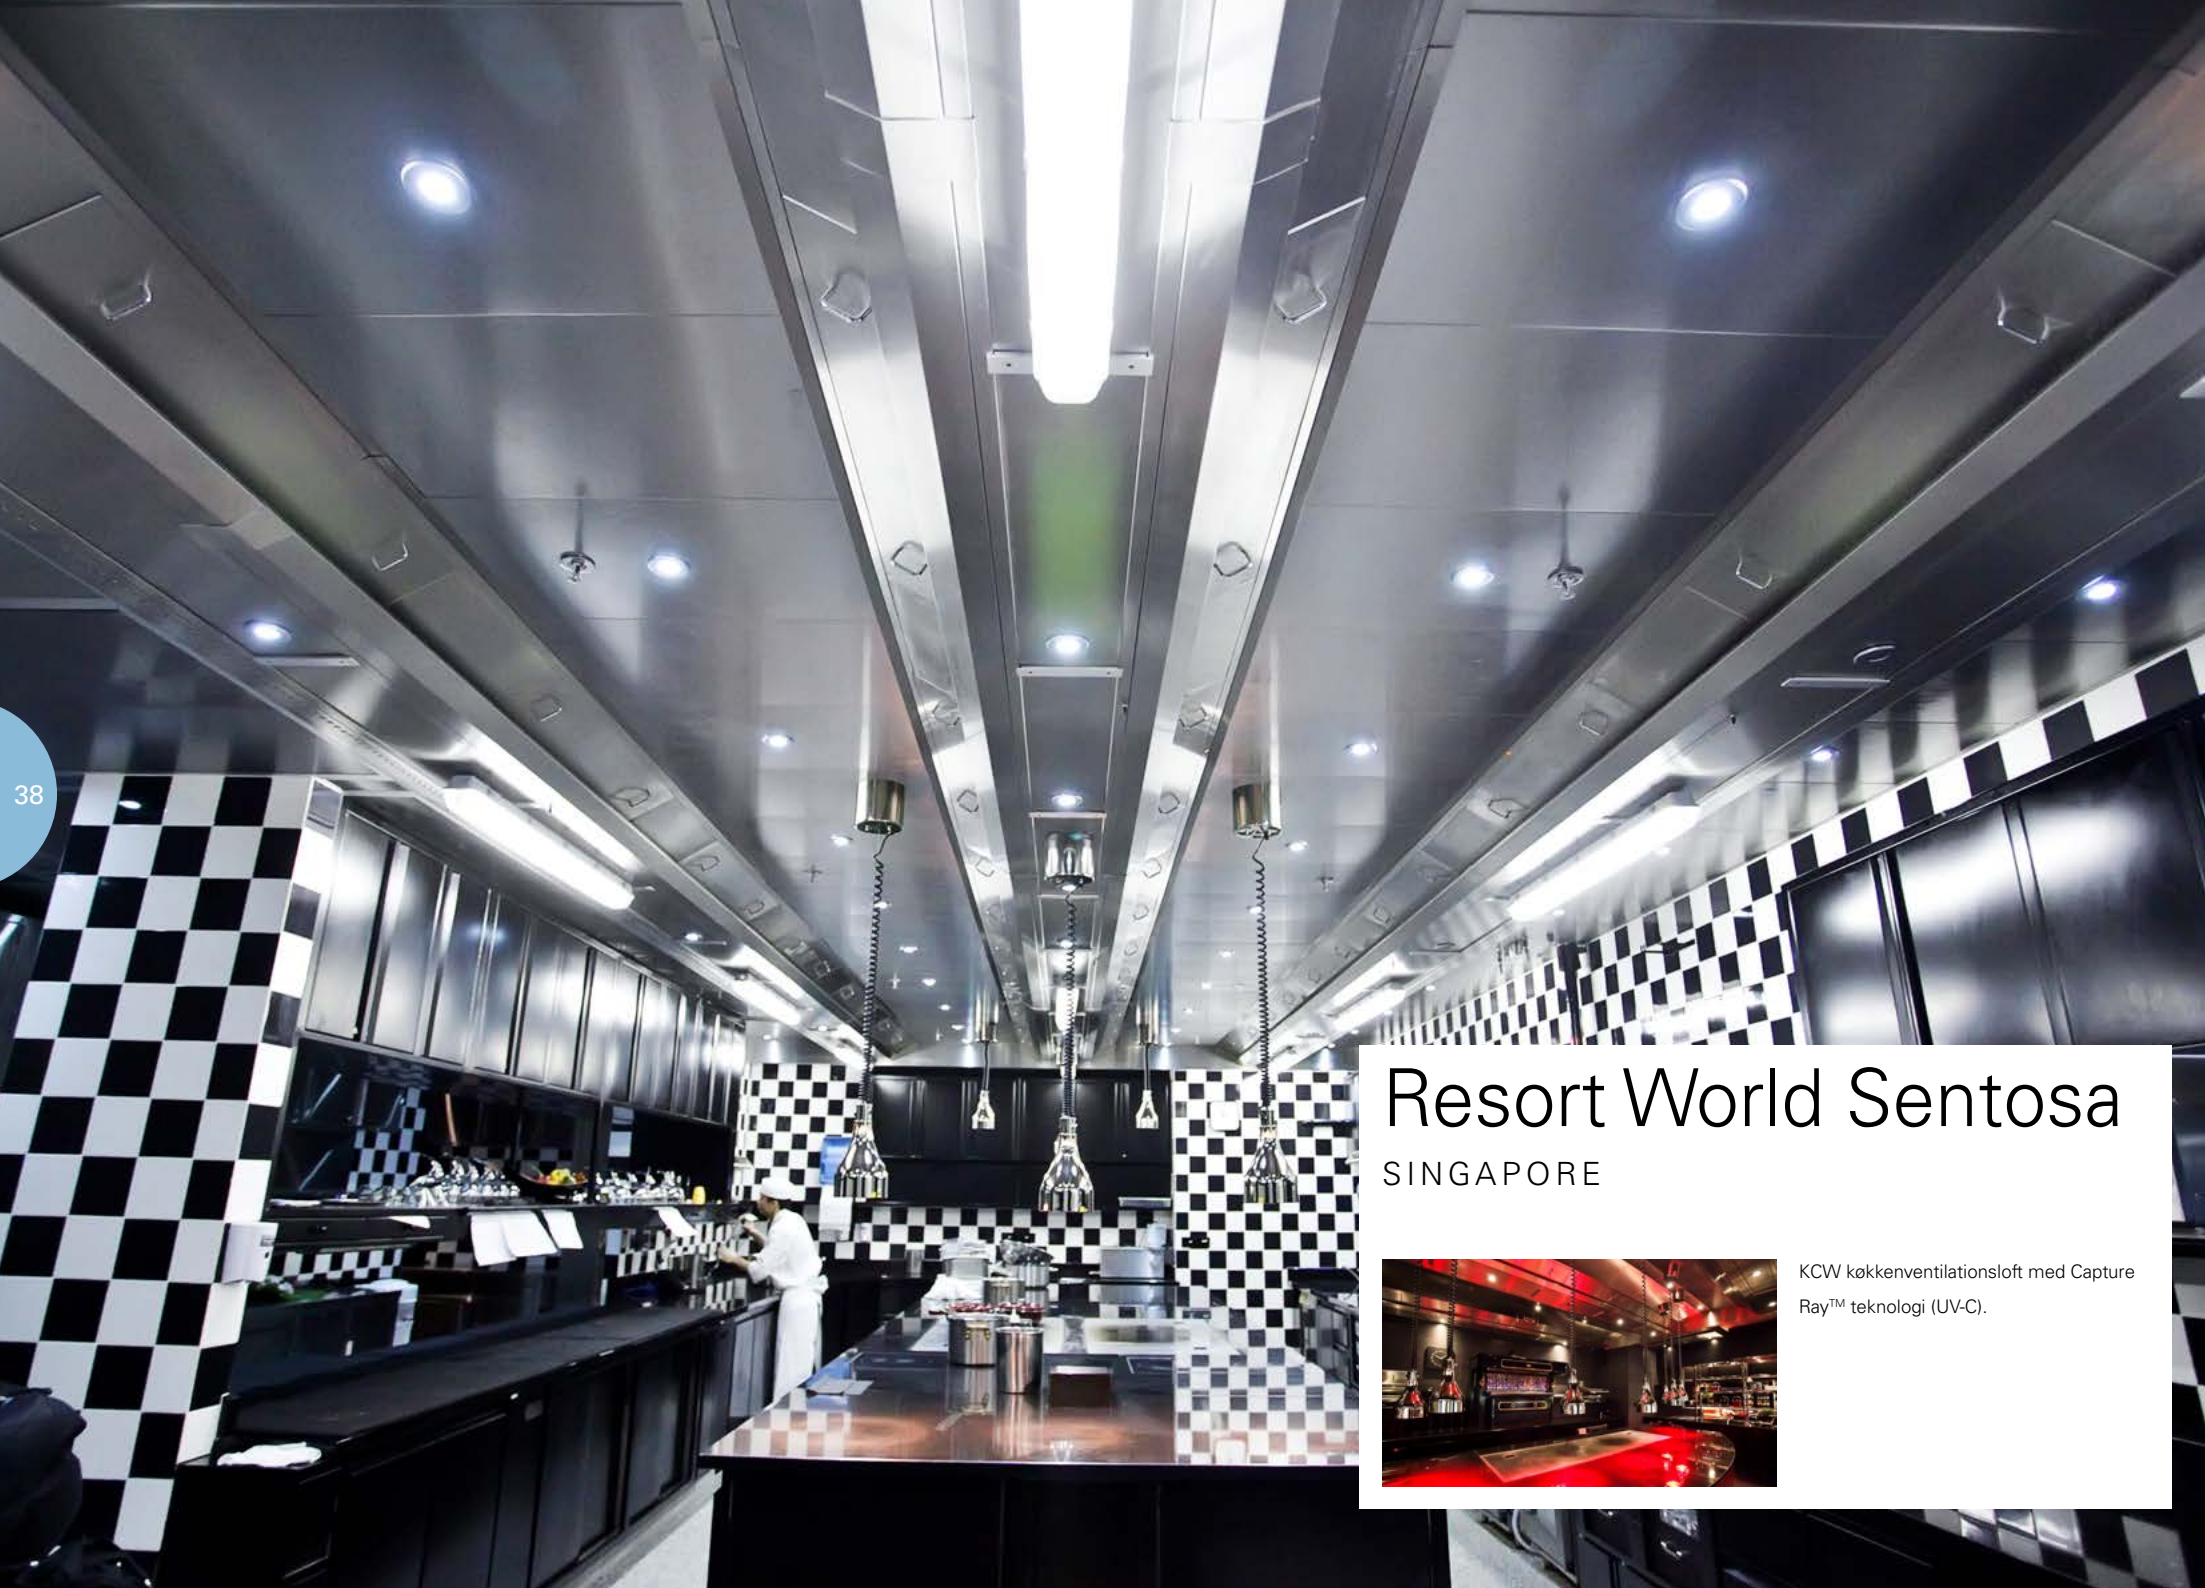

# Resort World Sentosa

SINGAPORE

KCW køkkenventilationsloft med Capture Ray™ teknologi (UV-C).