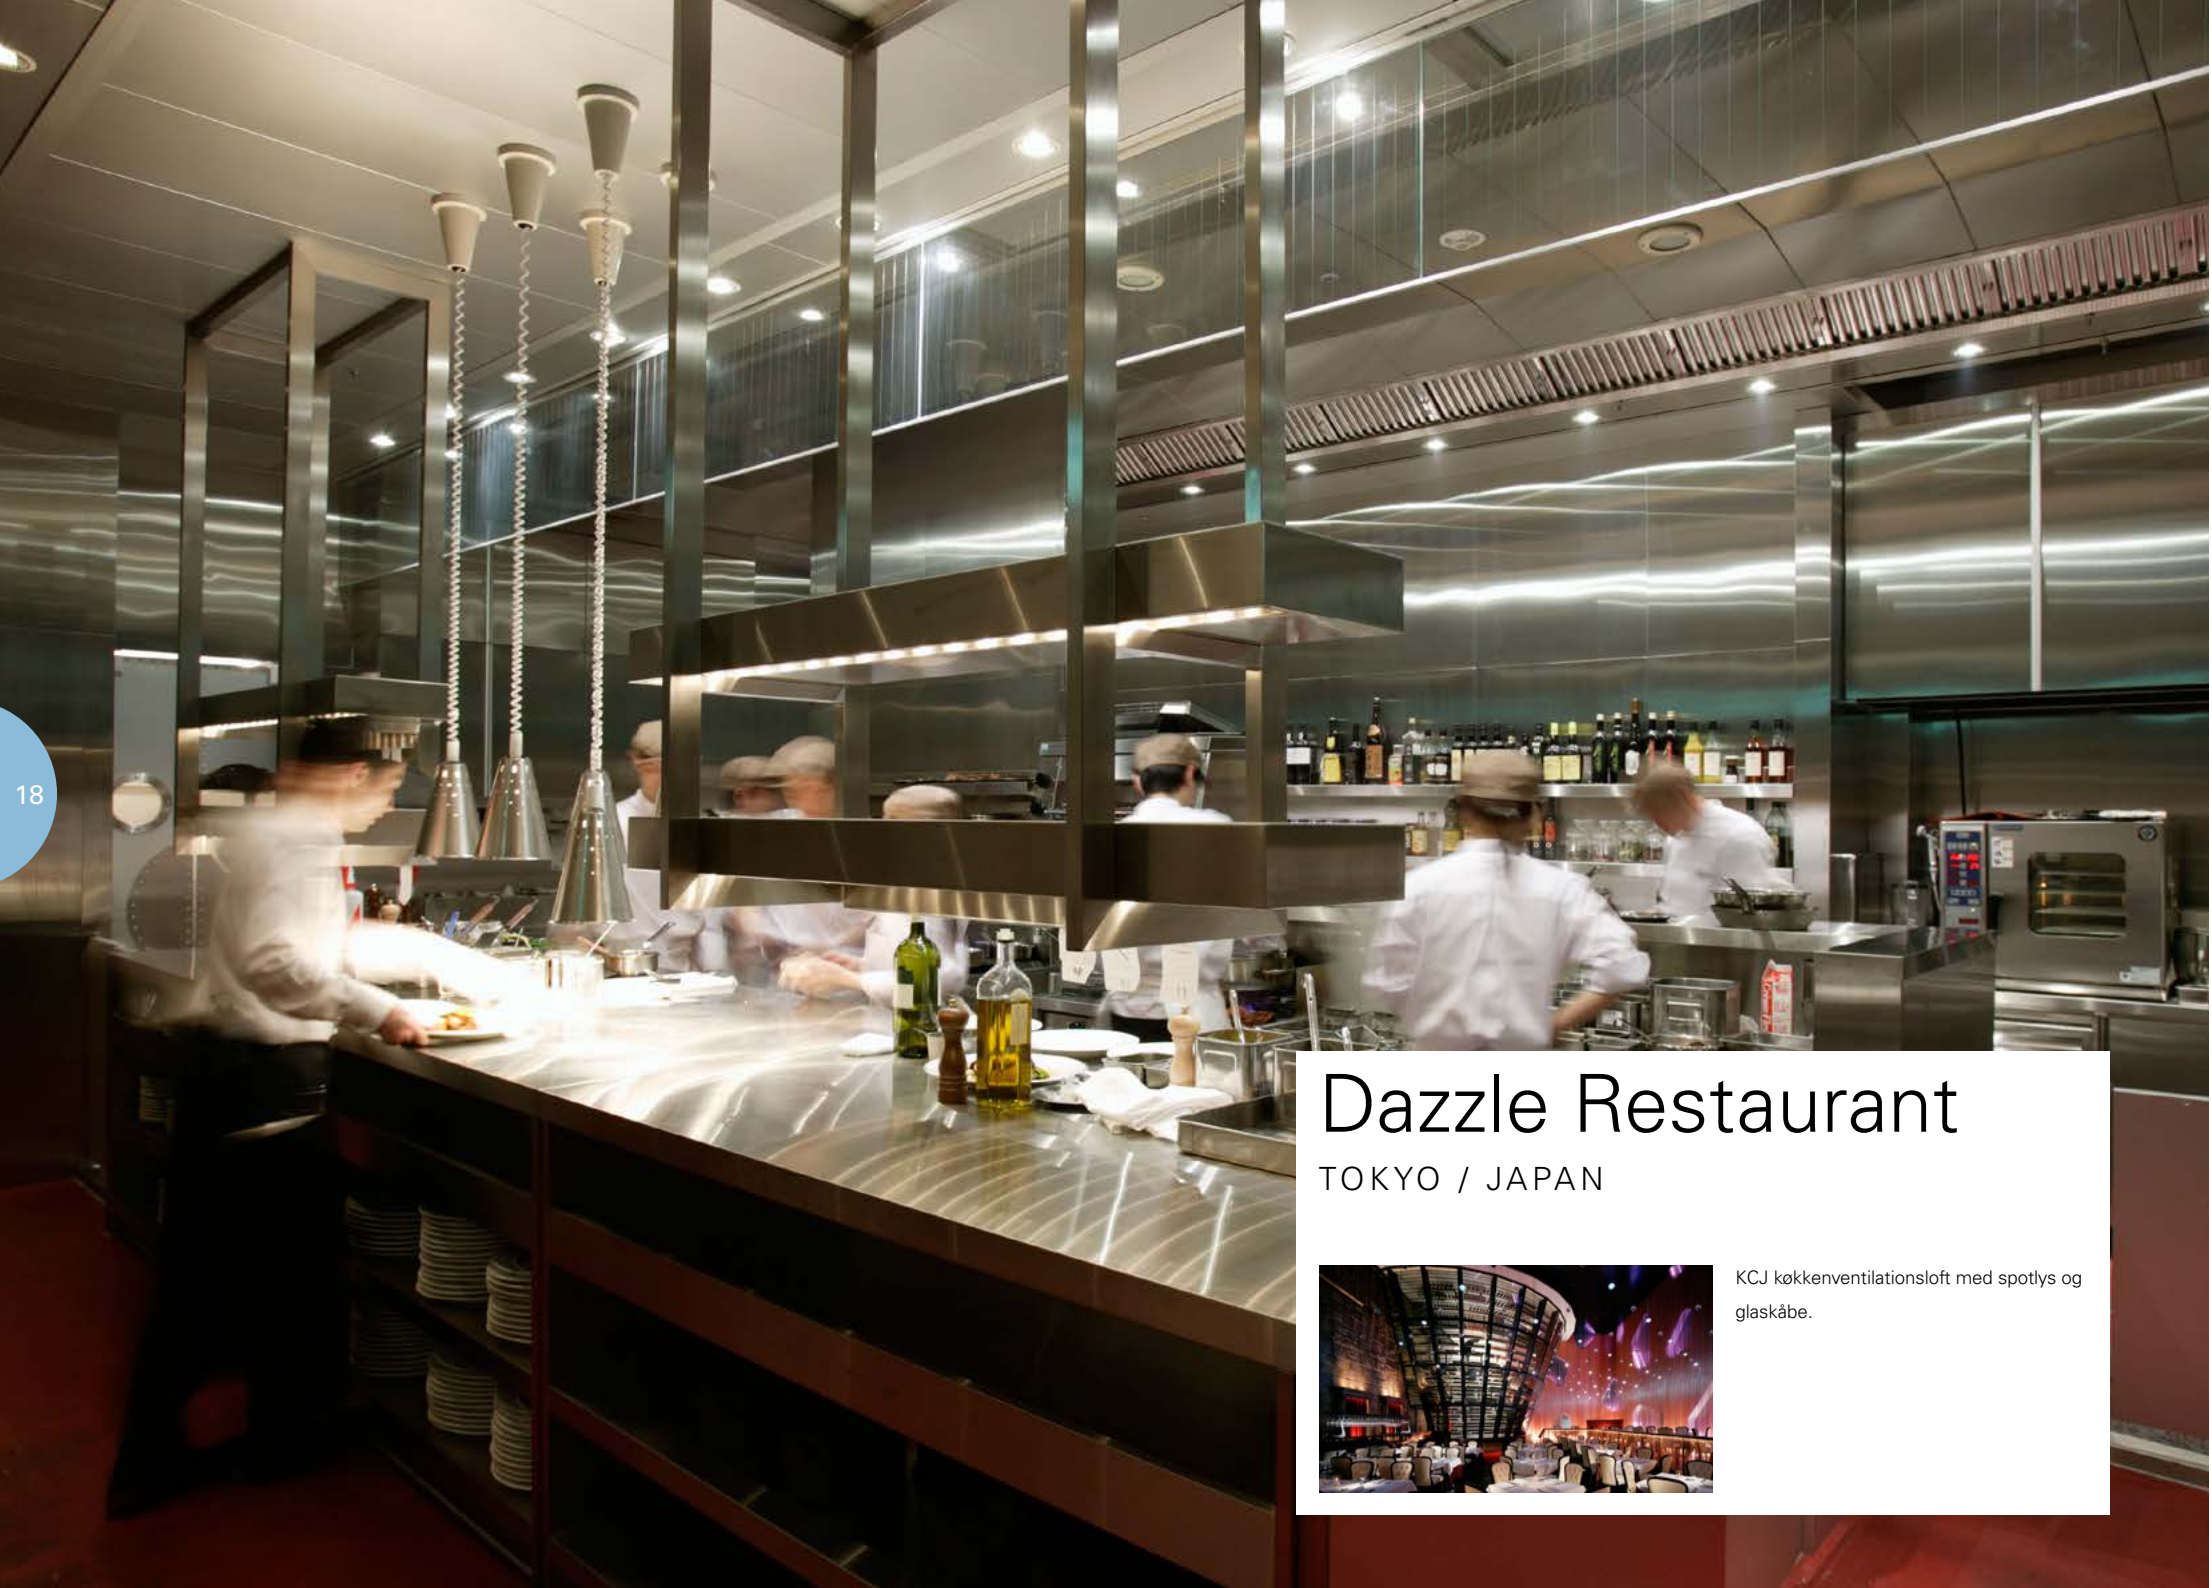

KCJ køkkenventilationsloft med spotlys og glaskåbe.

Dazzle Restaurant

TOKYO / JAPAN